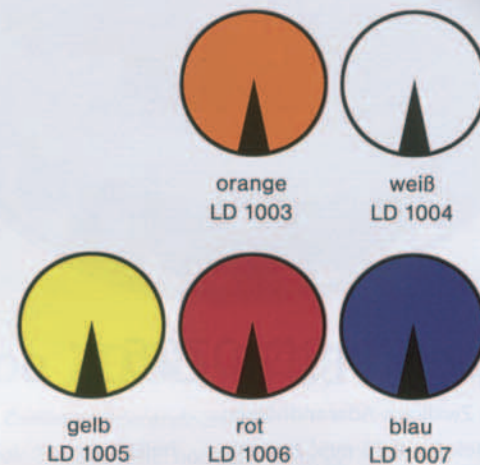

### Type LD 1000

Abmessungen: 9 cm  $\phi$ , 3,5 cm Höhe

Deckel transparent

5 herausnehmbare Einsätze in den Farben orange, weiß, gelb, rot, blau

LD 1003 Gehäusefarbe orange

LD 1004 Gehäusefarbe weiß

LD 1005 Gehäusefarbe gelb

LD 1006 Gehäusefarbe rot

LD 1007 Gehäusefarbe blau

Gehäuse lieferbar in folgenden Farben:

Abbildung in Originalgröße

### Type LD 2000

Abmessungen: 9 cm  $\phi$ , 3,5 cm Höhe

Deckel transparent

5 herausnehmbare Einsätze in den Farben blau, grau, schwarz, elfenbein, grün

LD 2007 Gehäusefarbe blau

LD 2008 Gehäusefarbe grau

LD 2009 Gehäusefarbe schwarz

LD 2010 Gehäusefarbe elfenbein

LD 2011 Gehäusefarbe grün

Gehäuse lieferbar in folgenden Farben:

- bestehend aus 5 Leerdosen in den Farben orange, weiß, gelb, rot, blau
- jede Dose ist 5fach unterteilt (feste Stege)
- die Einheit wird durch einen Spannbügel zusammengehalten