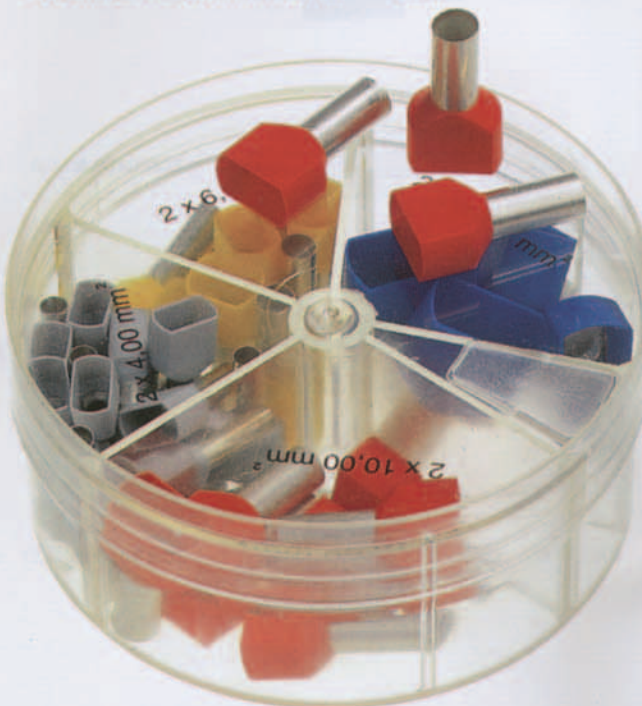

Type ZDSD 0725

Inhalt: Zwilling's-Aderendhülsen
 50 Stück 2 x 0,75 mm² normal grau
 50 Stück 2 x 1,00 mm² normal rot
 50 Stück 2 x 1,50 mm² normal schwarz
 50 Stück 2 x 2,50 mm² normal blau

FARBCODE 3

Type ZMSD 0725

Inhalt: Zwilling's-Aderendhülsen
 50 Stück 2 x 0,75 mm² normal hellblau
 50 Stück 2 x 1,00 mm² normal rot
 50 Stück 2 x 1,50 mm² normal schwarz
 50 Stück 2 x 2,50 mm² normal grau

Type ZLD 0725

als Leerdose lieferbar

Type ZSD 4016

Inhalt: Zwilling's-Aderendhülsen
 20 Stück 2 x 4,00 mm² normal grau
 10 Stück 2 x 6,00 mm² normal schwarz
 10 Stück 2 x 10,00 mm² normal elfenbein
 5 Stück 2 x 16,00 mm² normal grün

Type ZDSD 4016

Inhalt: Zwilling's-Aderendhülsen
 20 Stück 2 x 4,00 mm² normal grau
 10 Stück 2 x 6,00 mm² normal gelb
 10 Stück 2 x 10,00 mm² normal rot
 5 Stück 2 x 16,00 mm² normal blau

Type ZMSD 4016

Inhalt: Zwilling's-Aderendhülsen
 20 Stück 2 x 4,00 mm² normal orange
 10 Stück 2 x 6,00 mm² normal grün
 10 Stück 2 x 10,00 mm² normal braun
 5 Stück 2 x 16,00 mm² normal elfenbein