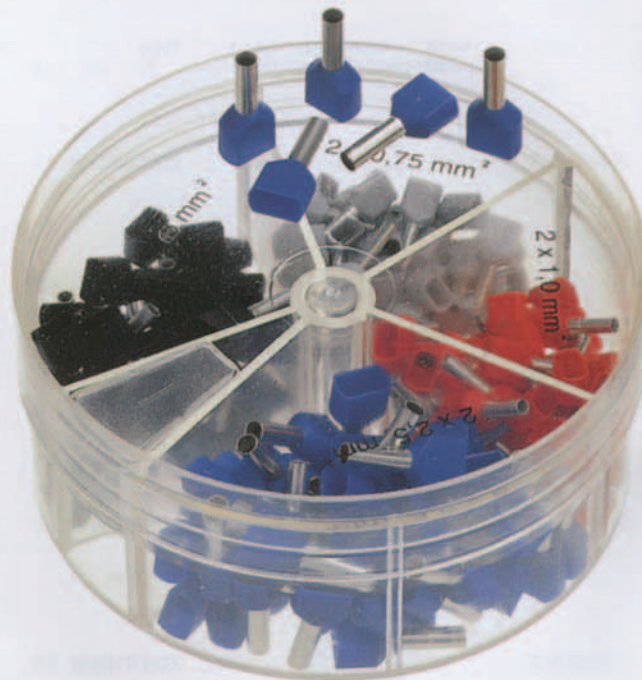

Type ZDSD 0725

Inhalt: Zwilling's-Aderendhülsen
 50 Stück 2 x 0,75 mm² normal grau
 50 Stück 2 x 1,00 mm² normal rot
 50 Stück 2 x 1,50 mm² normal schwarz
 50 Stück 2 x 2,50 mm² normal blau

FARBCODE 3

Type ZMSD 0725

Inhalt: Zwilling's-Aderendhülsen
 50 Stück 2 x 0,75 mm² normal hellblau
 50 Stück 2 x 1,00 mm² normal rot
 50 Stück 2 x 1,50 mm² normal schwarz
 50 Stück 2 x 2,50 mm² normal grau

Type ZLD 0725

als Leerdose lieferbar

Type ZSD 4016

Inhalt: Zwilling's-Aderendhülsen
 20 Stück 2 x 4,00 mm² normal grau
 10 Stück 2 x 6,00 mm² normal schwarz
 10 Stück 2 x 10,00 mm² normal elfenbein
 5 Stück 2 x 16,00 mm² normal grün

Type ZDSD 4016

Inhalt: Zwilling's-Aderendhülsen
 20 Stück 2 x 4,00 mm² normal grau
 10 Stück 2 x 6,00 mm² normal gelb
 10 Stück 2 x 10,00 mm² normal rot
 5 Stück 2 x 16,00 mm² normal blau

Type ZMSD 4016

Inhalt: Zwilling's-Aderendhülsen
 20 Stück 2 x 4,00 mm² normal orange
 10 Stück 2 x 6,00 mm² normal grün
 10 Stück 2 x 10,00 mm² normal braun
 5 Stück 2 x 16,00 mm² normal elfenbein